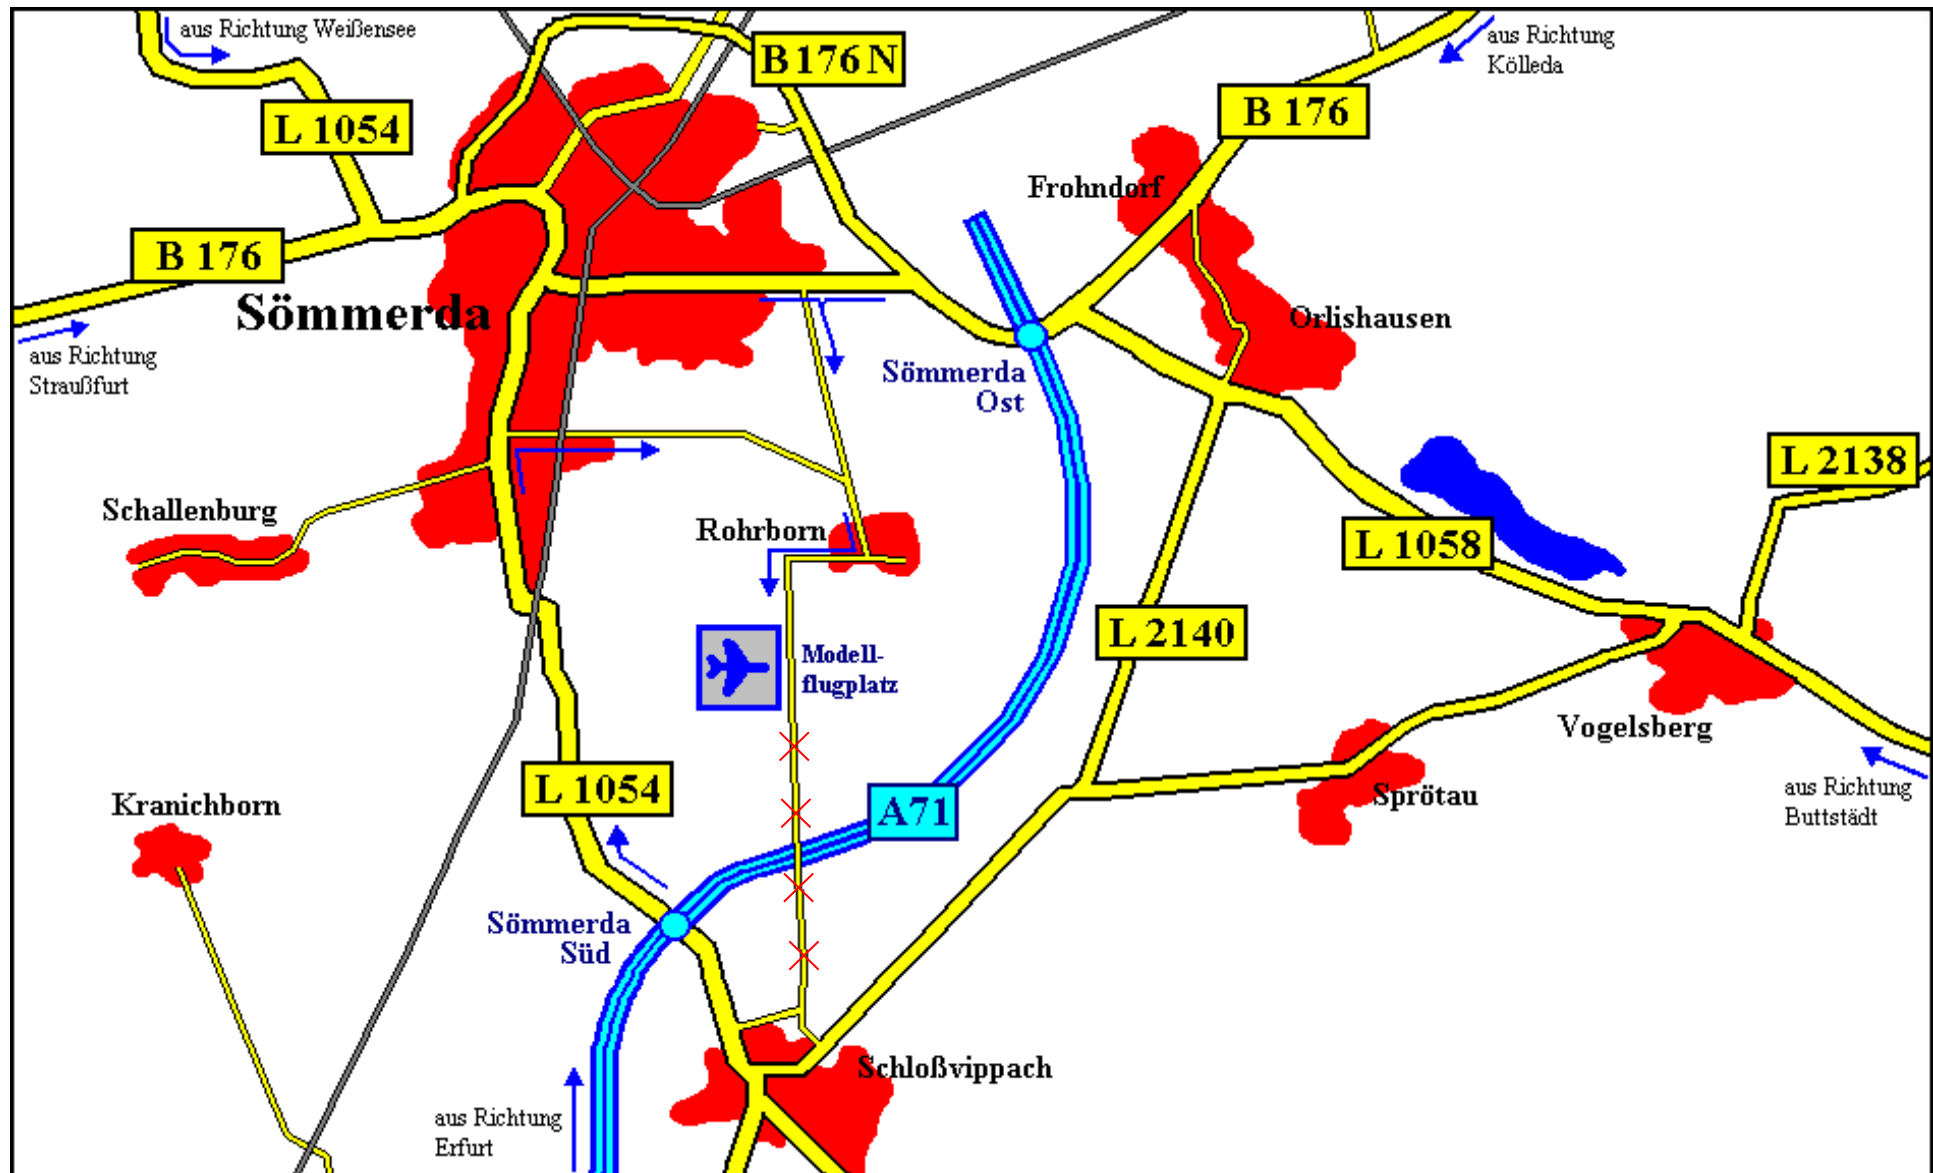

Anfahrtskizze

zum Modellflugplatz des Modellflugvereins „Otto Lilienthal“ e.V. Sömmerda

Der Modellflugplatz befindet sich am Wirtschaftsweg zwischen Rohrborn und Schloßvippach